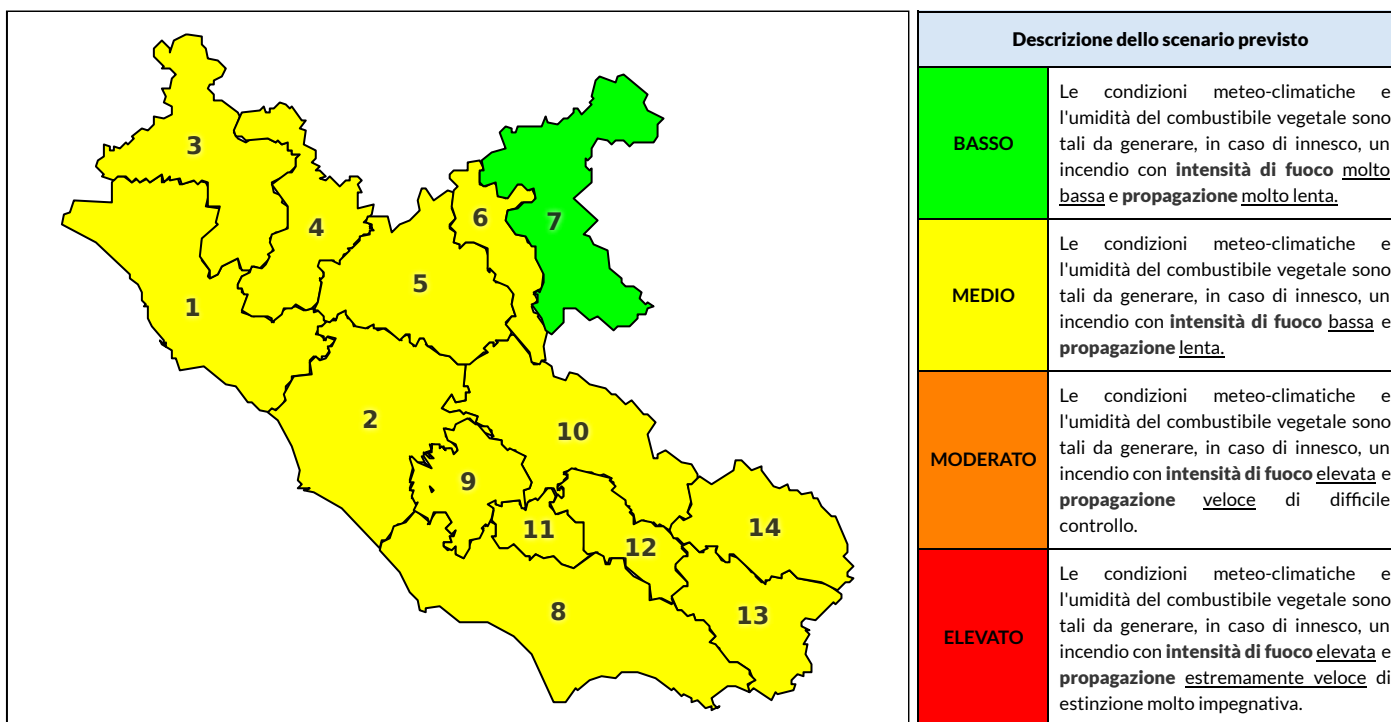

REGIONE LAZIO - AGENZIA REGIONALE DI PROTEZIONE CIVILE

CENTRO FUNZIONALE REGIONALE

SALA OPERATIVA REGIONALE

N.verde 800.276570 | centrofunzionale@regione.lazio.it

N.verde 803.555 | sor@regione.lazio.it

## BOLLETTINO DI PERICOLOSITA' DA INCENDI BOSCHIVI

### Previsioni per oggi 28-7-2020

Livello di pericolosità da incendio boschivo per Zona di Allerta AIB

Bollettino emesso nel periodo della campagna AIB Lazio sulla base del modello previsionale RISICOLazio, sviluppato in collaborazione con Fondazione CIMA, che fornisce un supporto per la valutazione della Pericolosità da incendio boschivo aggregata sulle Zone di Allerta AIB, approvate come parte integrante del Piano AIB Lazio 2020-2022 con DGR n° 270 del 15/05/2020. Il dettaglio della distribuzione dei Comuni nelle Zone AIB è consultabile al link <https://tinyurl.com/ZoneAIB>. Le Norme Comportamentali per la popolazione sono consultabili al link <https://tinyurl.com/NormeComportamentali>.

Zona AIB	1	2	3	4	5	6	7	8	9	10	11	12	13	14
Livello Pericolosità	MEDIO	MEDIO	MEDIO	MEDIO	MEDIO	MEDIO	BASSO	MEDIO	MEDIO	MEDIO	MEDIO	MEDIO	MEDIO	MEDIO

NOTE

REGIONE LAZIO - AGENZIA REGIONALE DI PROTEZIONE CIVILE