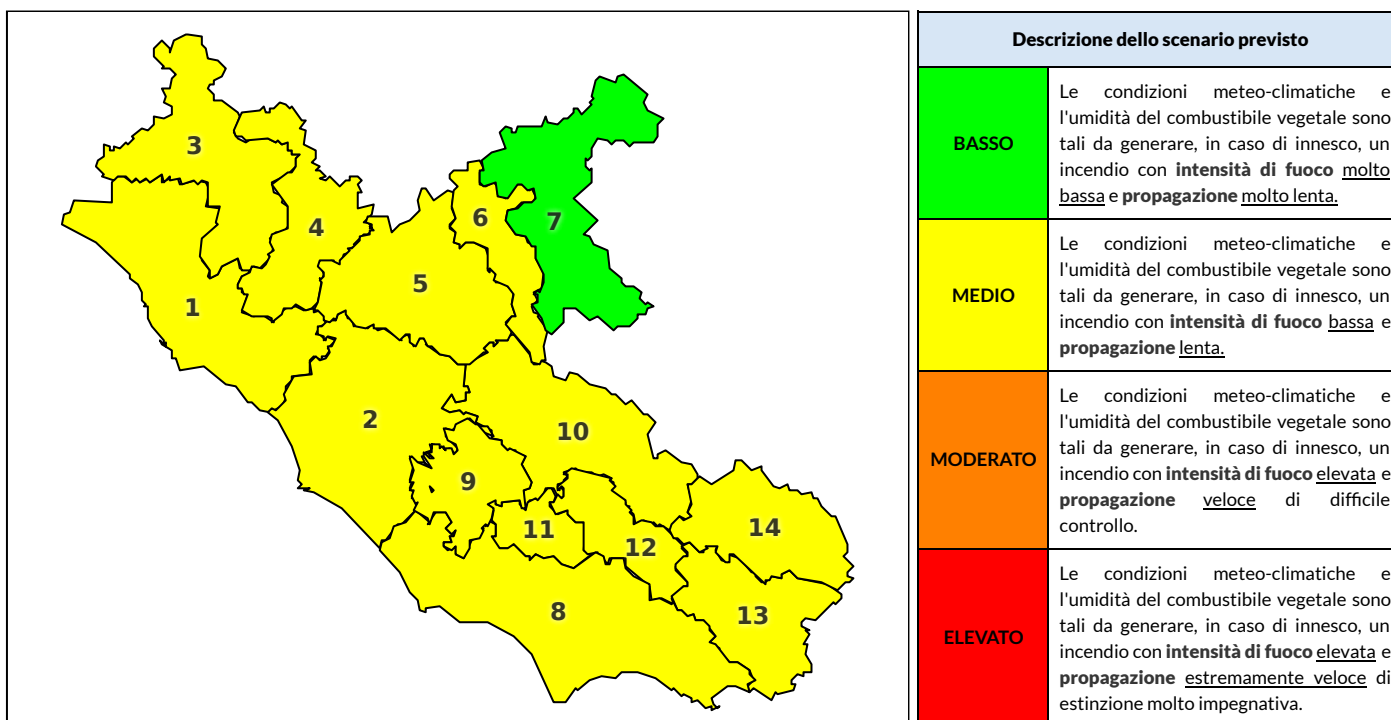

REGIONE LAZIO - AGENZIA REGIONALE DI PROTEZIONE CIVILE

CENTRO FUNZIONALE REGIONALE

N.verde 800.276570 | centrofunzionale@regione.lazio.it

SALA OPERATIVA REGIONALE

N.verde 803.555 | sor@regione.lazio.it

BOLLETTINO DI PERICOLOSITA' DA INCENDI BOSCHIVI

Previsioni per domani 29-7-2020

Livello di pericolosità da incendio boschivo per Zona di Allerta AIB

Bollettino emesso nel periodo della campagna AIB Lazio sulla base del modello previsionale RISICOLazio, sviluppato in collaborazione con Fondazione CIMA, che fornisce un supporto per la valutazione della Pericolosità da incendio boschivo aggregata sulle Zone di Allerta AIB, approvate come parte integrante del Piano AIB Lazio 2020-2022 con DGR n° 270 del 15/05/2020. Il dettaglio della distribuzione dei Comuni nelle Zone AIB è consultabile al link <https://tinyurl.com/ZoneAIB>. Le Norme Comportamentali per la popolazione sono consultabili al link <https://tinyurl.com/NormeComportamentali>.

Zona AIB	1	2	3	4	5	6	7	8	9	10	11	12	13	14
Livello Pericolosità	MEDIO	MEDIO	MEDIO	MEDIO	MEDIO	MEDIO	BASSO	MEDIO	MEDIO	MEDIO	MEDIO	MEDIO	MEDIO	MEDIO